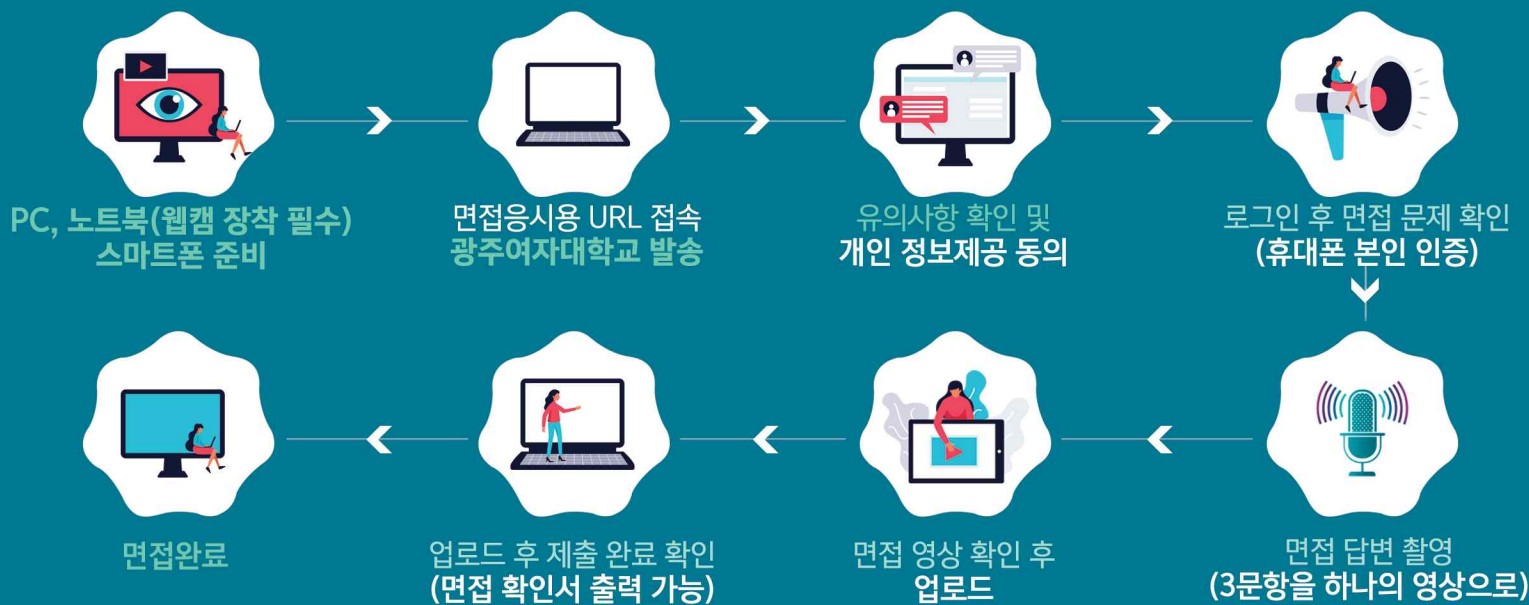

면접 응시하고  
스타벅스 쿠폰 받자

응시자 전원  
스타벅스 쿠폰 지급

QR코드로 입장

더 큰 꿈을 위한 나의 선택!

2025학년도 광주여자대학교

# 비대면 온라인 면접안내

KWANGJU WOMEN'S  
UNIVERSITY

- 면접대상** 일반학생전형 | 지원자  
(간호학과, 물리치료학과, 스포츠학과)
- 면접일시** 2024. 10. 2.(수) 09:00~21:00
- 면접방법** 직접 촬영한 영상을 업로드하여 제출  
(로그인 > 면접 질문 확인 후 답하는 형식으로 진행)

## 면접순서(간호학과, 물리치료학과, 스포츠학과)